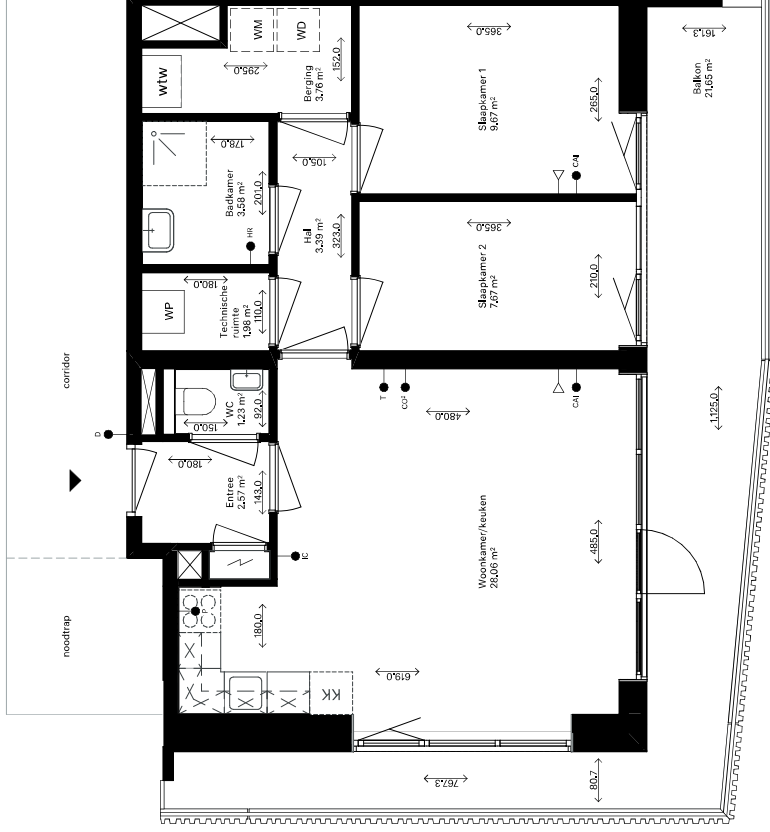

- ▶ entree deur
- Periflex-aansluiting
- ▽ aansluiting data
- aansluiting CAI
- thermostaat
- handdoeken radiator
- deurbel
- intercom
- koalfitofixoxide opnemer
- meterkast
- opstelpaats wasmachine
- opstelpaats droger
- warmterugwinning-unit
- warmtepomp

Type A4*SP

5e en 6e

2e t/m 4e

1e

BG

bergingen kelder

Geen rechten ontlenen aan deze plattegrond