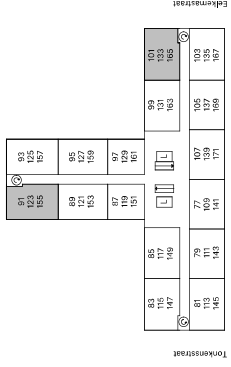

- ▶ entree deur
- Periflex-aansluiting
- ▽ aansluiting data
- aansluiting CAI
- thermostaat
- handdoeken radiator
- deurbel
- intercom
- koalfitofixoxide opnemer
- meterkast
- opstelpaats wasmachine
- opstelpaats droger
- warmterugwinning-unit
- warmtepomp

Type A4*SP

5e en 6e

2e t/m 4e

1e

BG

bergingen kelder

Geen rechten ontlenen aan deze plattegrond