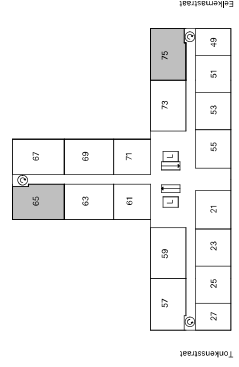

- ▶ entree deur
- Periflex-aansluiting
- ▽ aansluiting data
- aansluiting CAI
- thermostaat
- handdoeken radiator
- deurbel
- intercom
- koalfitofixoxide opnemer
- meterkast
- opstelpaats wasmachine
- opstelpaats droger
- warmterugwinning-unit
- warmtepomp

Type A4*SP

5e en 6e

2e t/m 4e

1e

BG

bergingen kelder

Geen rechten ontlenen aan deze plattegrond